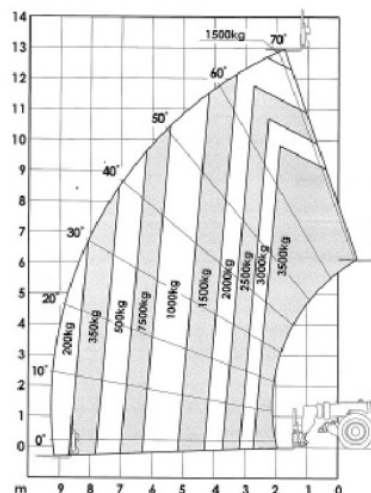

Teleskopstapler 3513PS

Technische Daten:

Reichweite vorne	9,20 m
Tragfähigkeit @ max Reichweite	1000 kg
Hubhöhe	13,00 m
Tragfähigkeit @ max Hubhöhe	3,500kg

Ungefähres Betriebsgewicht	11000 kg
Länge (ohne Gabel)	6,00 m
Höhe	2,45 m
Breite	2,38 m
Radstand	2,85m
Äußerer Wenderadius	3,80m
Bodenfreiheit	0,42m
Antriebsart	4x4
Fahrgestellneigung links/rechts	+/- 9°

Mietpreise in Brutto:

0,5 Tage	100 Euro
1 Tag	180 Euro
ab 3 Tage pro Tag	150 Euro
ab 5 Tage pro Tag	120 Euro
1 Woche	800 Euro
1 Wochenende	350 Euro
1 Monat (4 Wochen)	3000 Euro
Zzgl. Versicherung/Tag	10 Euro
Nur Abholung	
Bedienpersonal pro Std.	35 Euro

ohne Abstützung