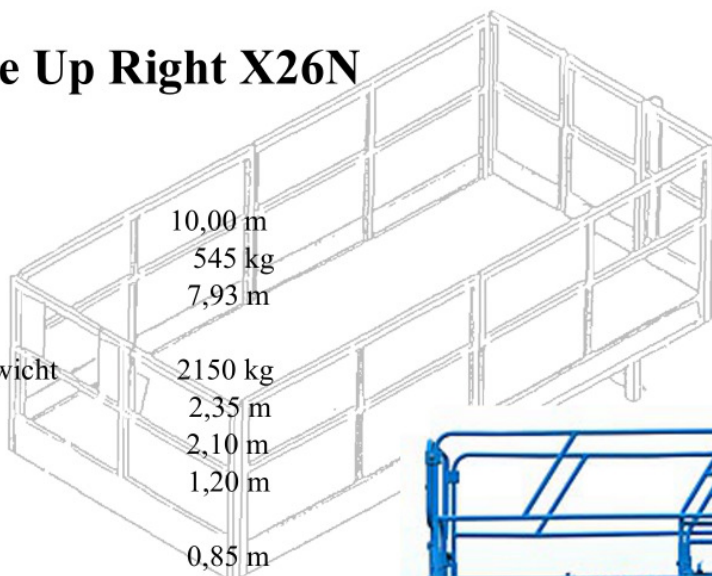

## Scherenbühne Up Right X26N

### Technische Daten:

max Arbeitshöhe	10,00 m
max Plattformlast	545 kg
max Plattformhöhe	7,93 m
Ungefähres Betriebsgewicht	2150 kg
Länge	2,35 m
Höhe	2,10 m
Breite	1,20 m
Plattformvorschub	0,85 m
Antriebsart	elektro